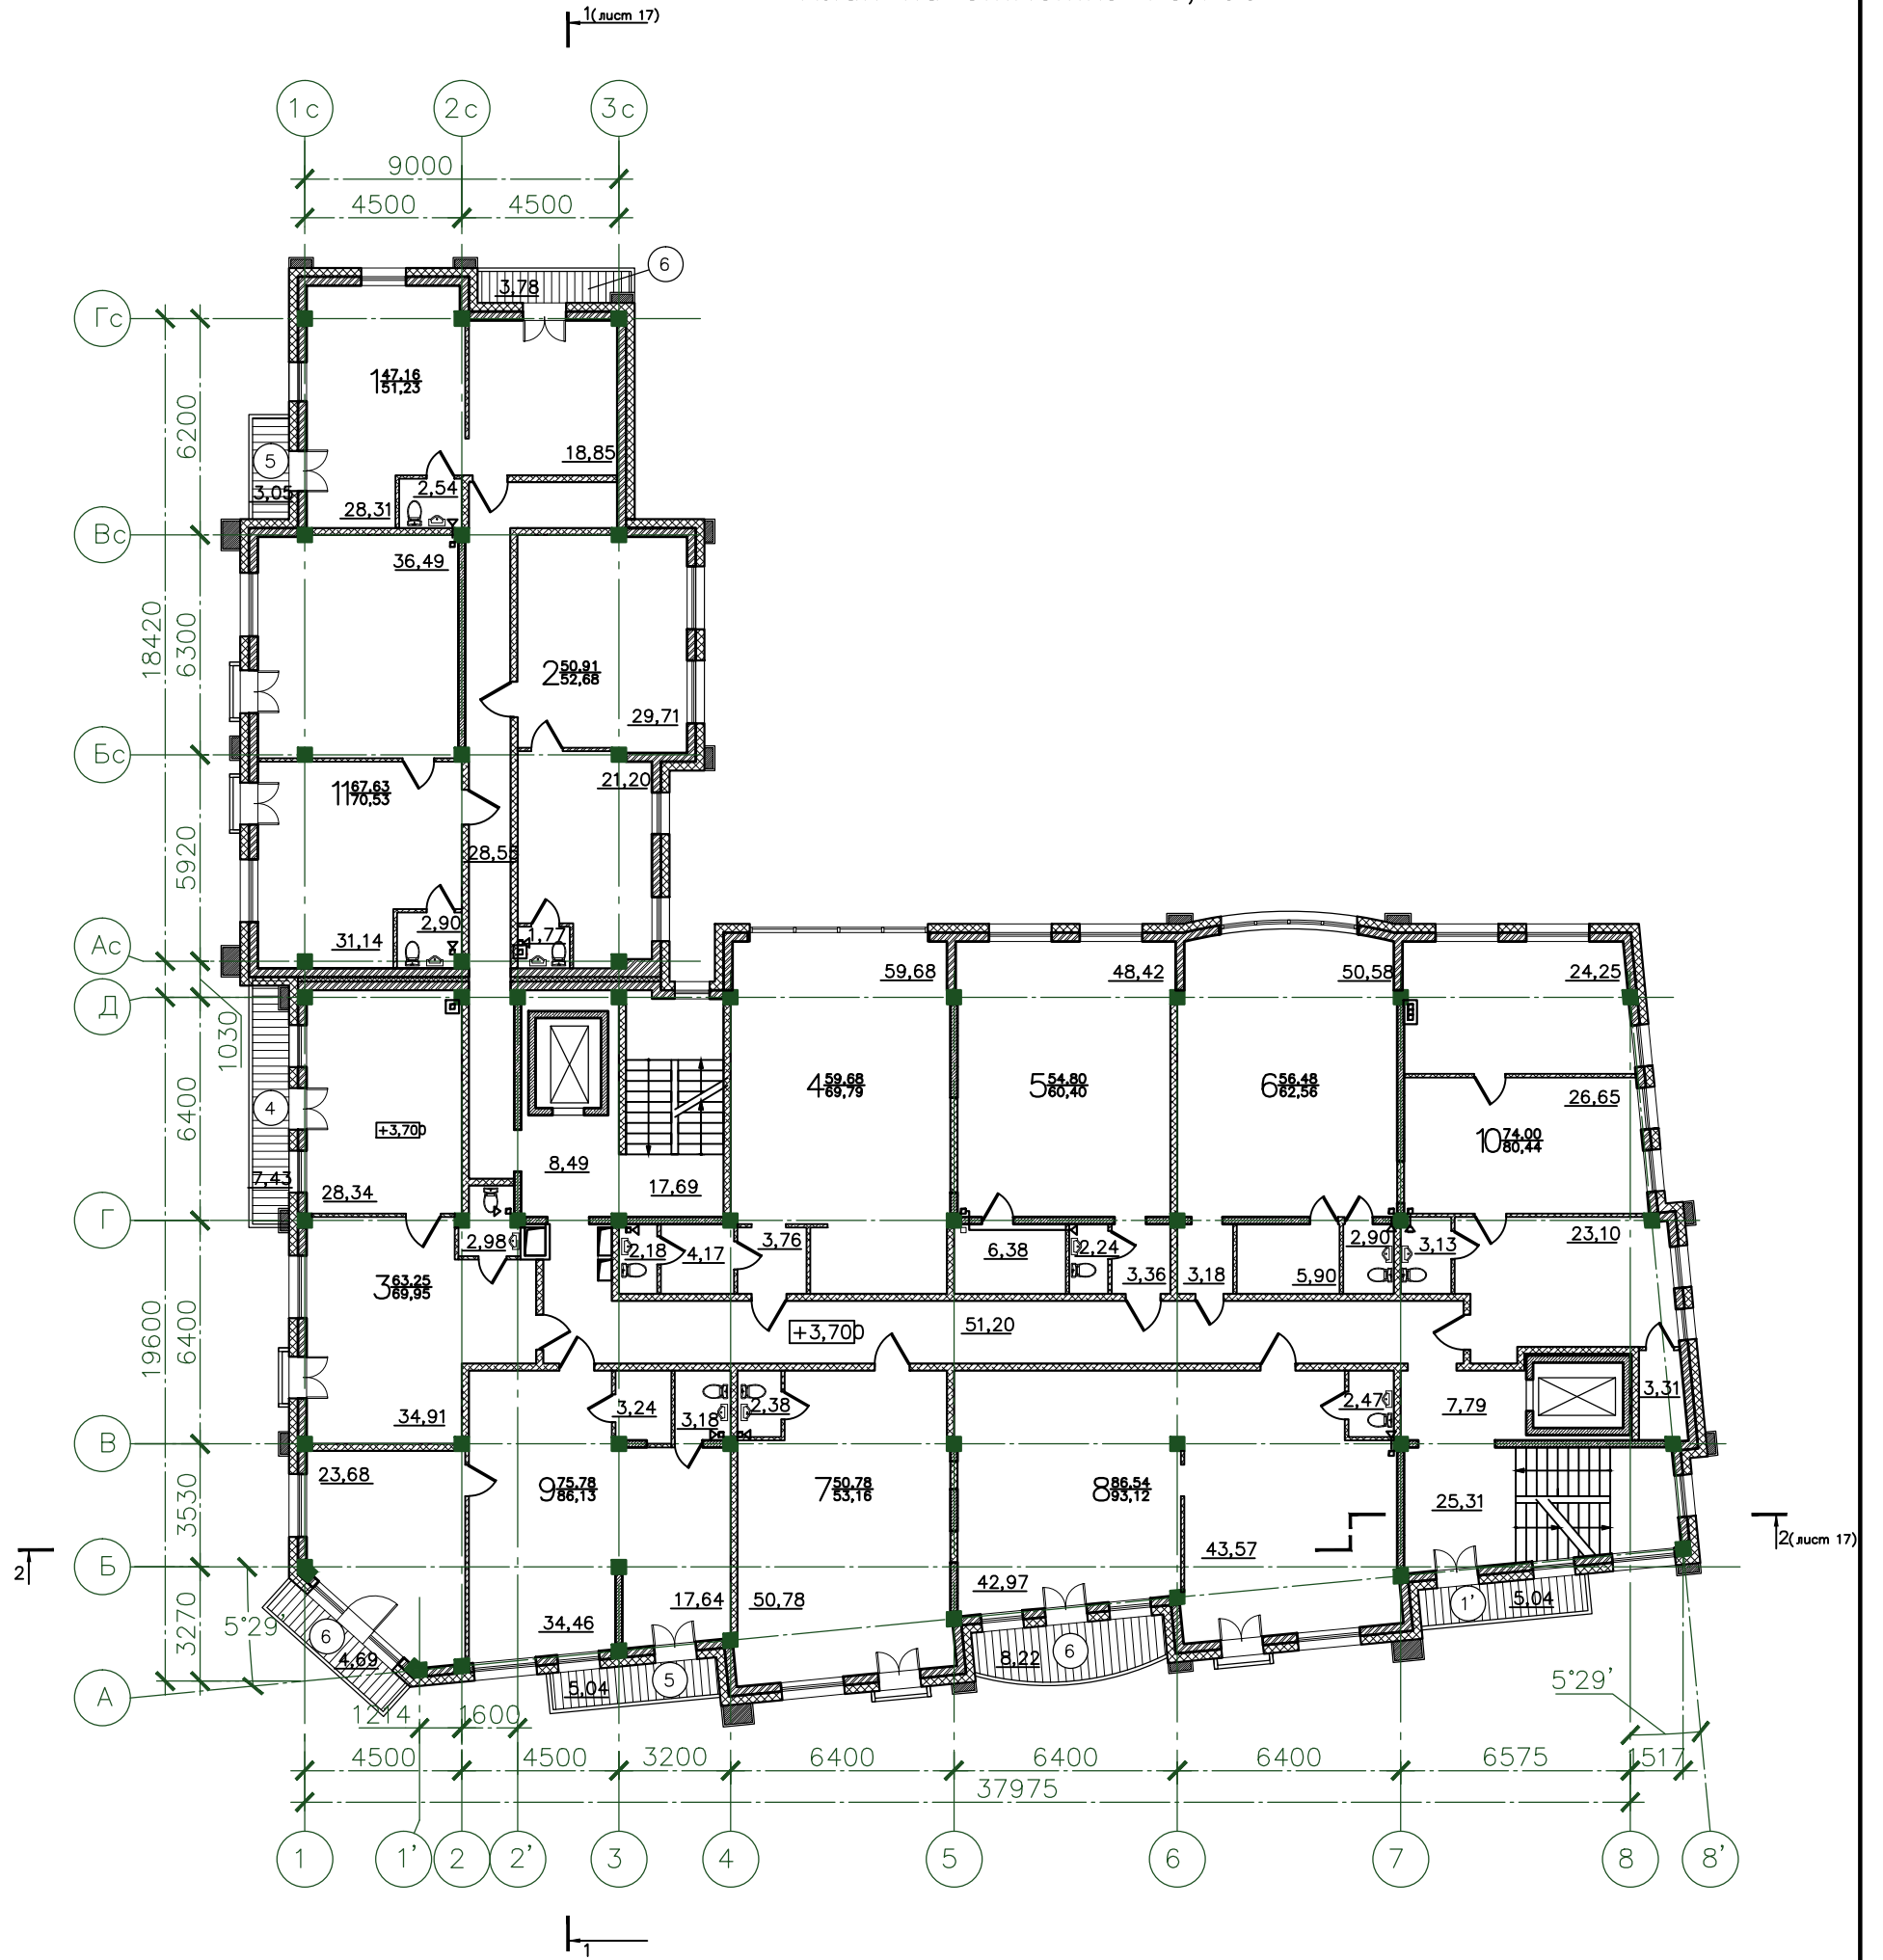

План на отметке +3,700

Примечание
Экспликация помещений см. лист 7

				06-2013-AP				
				Административное здание с подземной автостоянкой расположенное по адресу: Иркутская область, г. Иркутск, Кировский район, пер. Пионерский, 9.				
1	Зам.		09.10.13					
Изм.	Кол. уч.	Листы?	докум.	Подп.	Дата			
Выполнил	Карлова			Административное здание с подземной автостоянкой. Реконструкция.		Стадия	Лист	Листов
Проверил	Карлова					П	6	
ГАП	Карлова							
				План этажа на отм. +3,700				
				СВИДЕТЕЛЬСТВО № 0578-2012-2461002003-П-9 ДИЗАЙН АРХИТЕКТУРА РОССИЯ, 664026 Иркутск, ул. Дзержинского 52, оф. 2 тел.: 258-300				