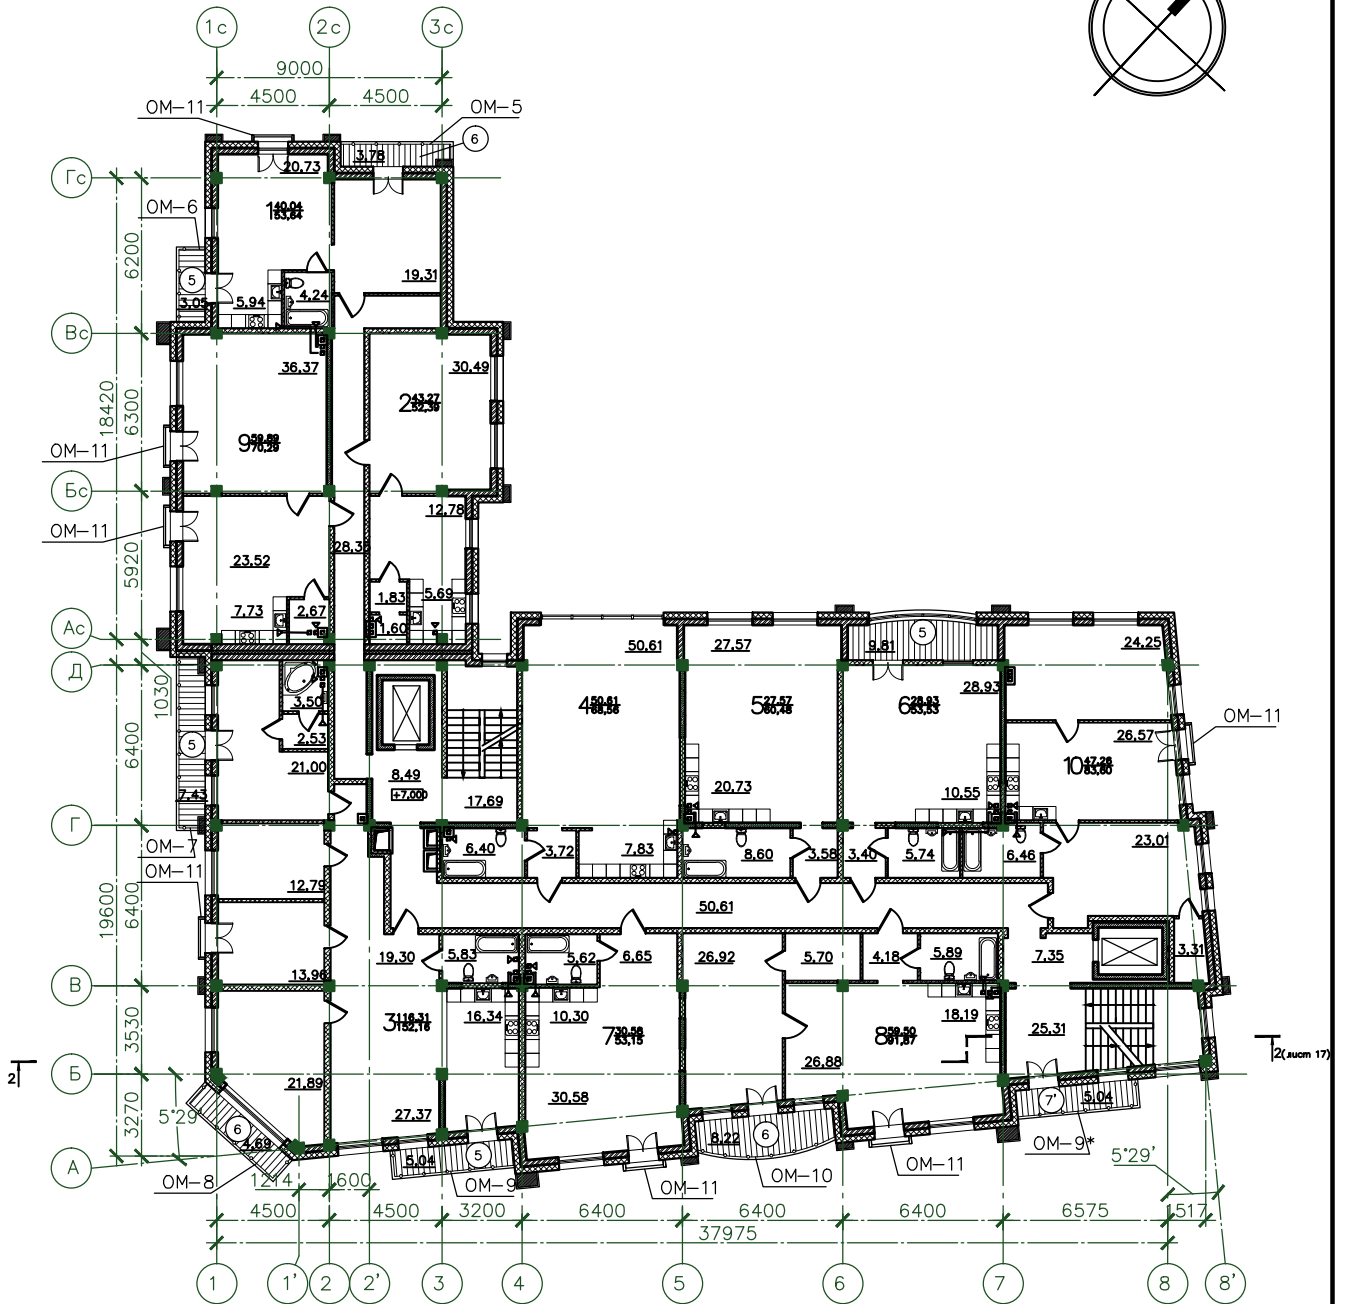

План на отметке +7,000

Примечание
 Экспликация помещений см. лист 9

					06-2013-AP			
1	Зам.			09.10.13	Административное здание с подземной автостоянкой, расположенное по адресу: Иркутская область, г. Кировский район, пер. Пионерский, 9.			
Выполнил	Карлова	Листы	докум.	Подп.	Дата	Страниц	Лист	Листов
Проверил	Карлова					П	8	
ГАП	Карлова					Административное здание с подземной автостоянкой. Реконструкция. I очередь		
					План этажа на отм. +7.000			